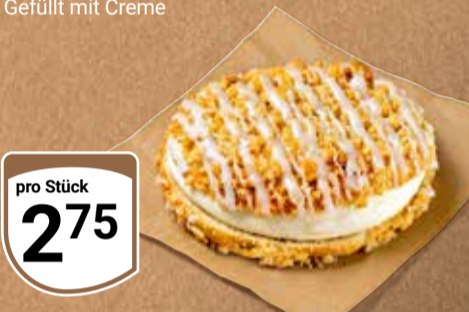

750 g
345

Snackinsel

Für den kleinen Hunger
beim Großeinkauf: leckere
Backwaren, Snacks
und mehr.

1 Stück GLOBUS Plunder
+ 1 Kaffee nach Wahl

Kombiangebot

399

GLOBUS Streuselchen
Gefüllt mit Creme

pro Stück
275