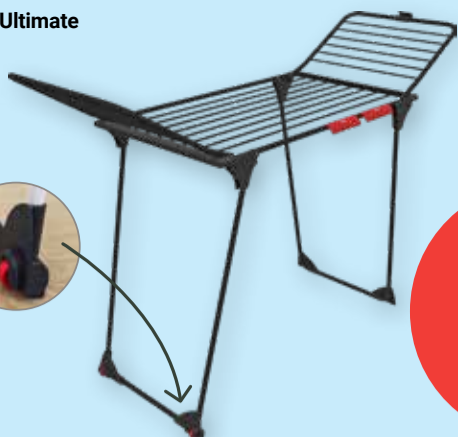

vileda

29⁹⁹
44⁹⁹*

King Ultimate
Wäscheständer
**5 €
Rabatt****

**Rabatt wird an der
Kasse abgezogen

Wäscheständer Infinity Flex
Aluminium/Stahl, ausziehbar,
Leinenlänge: 21–30 m, extra dicke
XXL-Leinen gegen Falten in der Wäsche,
inkl. Halterungen für kleine Wäschestücke
und Rollen für den einfachen Transport,
platzsparend verstaubar, TÜV-/GS-geprüft