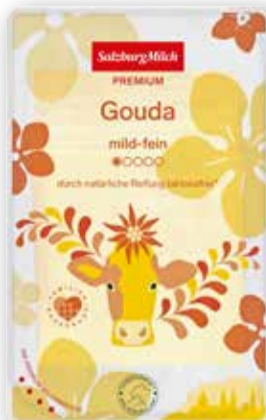

Berchtesgadener Land Topfen
Bayerischer Speisequark,
Mager-, Halbfett- oder
Rahmstufe,
1 kg = 3.96

je 250 g
0.99

Berchtesgadener Land Naturjoghurt
Mild, 1,5 % oder 4 % Fett,
1 kg = 1.78

je 500 g
0.89

Rügenwalder Mühle Veganer Aufschnitt
Verschiedene
Sorten, 1 kg:
13.88-15.86

Vegan

je 70-80 g
1.11

Hochland Gervais Hüttenkäse
Verschiedene Sorten,
1 kg = 6.45-7.37

je 175-200 g
1.29
1.99

Salzburgmilch Bergkäse Scheiben
Verschiedene
Sorten,
1 kg = 13.27

je 150 g
1.99

Ergüllü Mediterrane Creme Dip oder Aufstrich
Verschiedene Sorten,
1 kg = 9.95-15.92

Glutenfrei

je 125-200 g
1.99

Zimbo Mettwurst
Verschiedene
Sorten,
1 kg = 12.42

je 120 g
1.49
1.79

Butaris Feines Butterschmalz
Zum Braten, Backen, Kochen und Frittieren,
1 kg = 13.96

250 g
3.49
4.49

Biskin Pflanzenfett