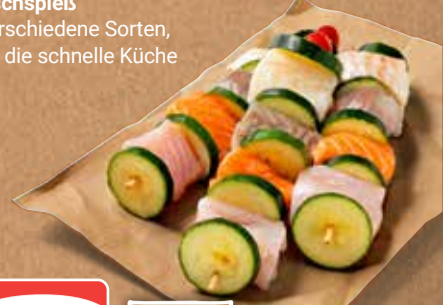

je 100 g
1.69
1.99
VON HAND MIT HERZ GLOBUS

Mozzarella-Rucola-Salat
Mediterrane Zubereitung aus rahmig-frischem
Pasta Filata-Käse, mit würzigem Rucola
und fruchtigen Cocktailtomaten, mild-würzig
abgeschmeckt