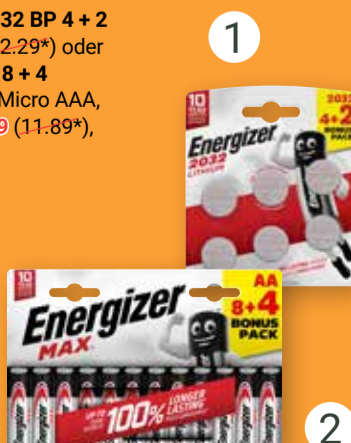

sodastream

ab  
**3 99**  
6<sup>99\*</sup>

Passend dazu:  
CO<sub>2</sub>-Zylinder  
Neu und befüllt,  
24.99 (32.99\*)

1. Lithium CR-2032 BP 4 + 2  
6er-Pack: 4.99 (12.29\*) oder  
2. Max Batterien 8 + 4  
Mignon AA oder Micro AAA,  
je 12er-Pack: 5.99 (11.89\*),  
Stück: 0.50–0.83

Energizer

ab  
**4 99**  
12<sup>29\*</sup>

**Bratpfannen-Set True Flow**  
Edelstahl 18/10, PTFE-Beschichtung,  
Ø 24 und 28 cm

Solange  
der Vorrat  
reicht

2-teiliges Set  
**49 99**  
129<sup>00\*</sup>