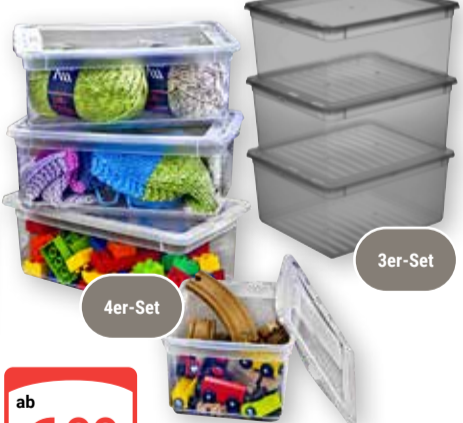

ab **2.99**
7.49*

rotho
SWISS DESIGN

20 Jahre Herstellergarantie

Klarsichtboxen-Set
Kunststoff, 3 x 11/18 l oder 4 x 5,5 l, verschiedene Farben: von **6.99** (17.99*) bis **11.99** (25.99*)