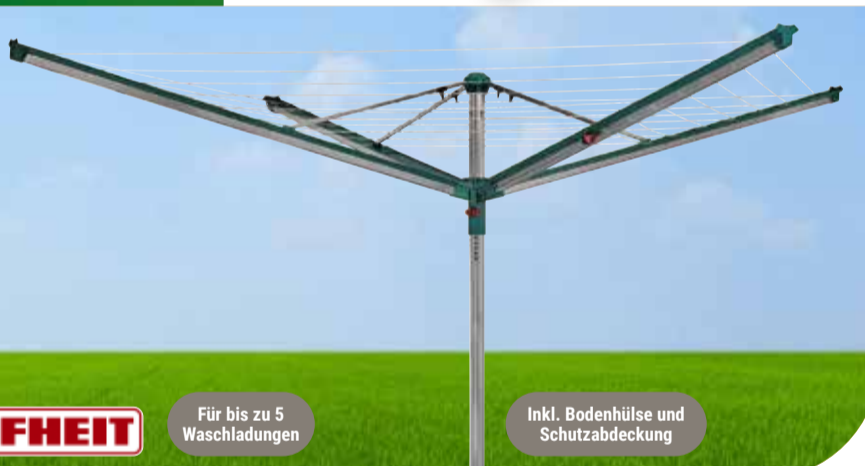

Frische Wäsche, saubere Böden

Wäschschirm Linomatic 500 deluxe Cover Metall/Kunststoff, Leinenlänge: 50 m, automatischer Leinenzug, Easy-Lift-System zum Öffnen mit geringem Kraftaufwand, 8 Haken für Kleiderbügel an den Endkappen

119.00
174.99*

Für bis zu 5 Waschladungen

Inkl. Bodenhülle und Schutzabdeckung

Wäschewanne

25 l: je **4.99** (8.99*) oder **Wäschekorbb** 50 l: je **7.99** (15.49*) oder **Wäschesammler** 55 l: je **10.99** (22.99*), Kunststoff

ab **4.99**
8.99*