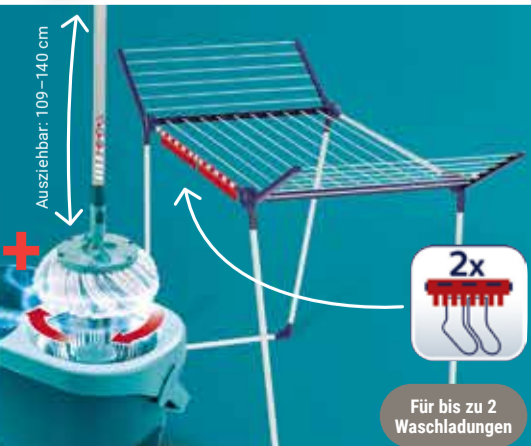

JETZT KAUFEN. SUPERDUSTER ABSTAUBEN!

Clean Twist Disc Mop-Set Ergo Rotations-Mechanismus im Stiel, Mikrofaser-Mop, Universaleimer, Fassungsvermögen: 20 l, mit Schleudersieb, für alle Bodenarten

je Set **29.99**
54.99*

Passend dazu: Ersatzkopf Verschiedene Ausführungen, ab **4.99** (8.99*)

Für bis zu 2 Waschladungen

Standtrockner Pegasus

Metall, rostgeschützt durch Kunststoffummantelung, Leinenlänge: 15 m: **24.99** (44.99*) oder 18 m: **29.99** (49.99*)

ab **24.99**
44.99*

+ Superduster im Wert von 20.98* gratis dazu!