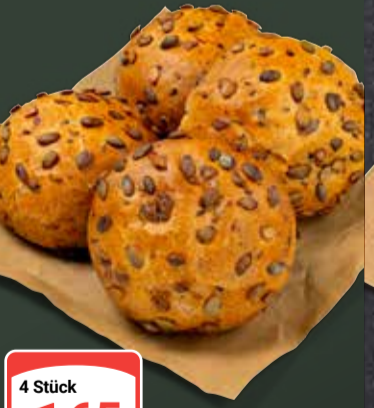

650 g
450

GLOBUS Kürbiskernsemmeln
Weizensemmeln mit Kürbiskernen
und Kürbissaft, sehr aromatisch,
Stück = 0.41

GLOBUS Kaisersemmeln
Zum Aufbacken,
Stück = 0.19

GLOBUS Parisienne
Aus 100 % Weizenmehl gebacken,
1 kg = 6.25

GLOBUS Roggenbrot
Der fein gebackene Laib besteht
zu 100 % aus Roggenmehl und ist
dadurch eher dunkel und vor
allem schön herzhaft

GLOBUS Sandkuchen
Verschiedene Sorten,
1 kg: 9.13-9.61

4 Stück
165

4 kaufen -
nur 3 bezahlen!