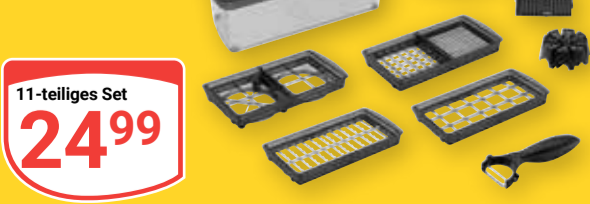

11-teiliges Set
24⁹⁹

Nicer Dicer Chef
Zerkleinerer aus Kunststoff/Edelstahl, zum Schneiden, Würfeln, Hobeln, großer Auffangbehälter: 3,3 l, inkl. 5 Schneideinsätze, Deckel, Resthalter und Buch