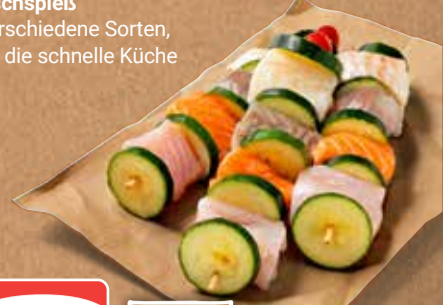

je 100 g
1 69
1 99
VON HAND MIT HERZ GLOBUS

Mozzarella-Rucola-Salat
Mediterrane Zubereitung aus rahmig-frischem
Pasta Filata-Käse, mit würzigem Rucola
und fruchtigen Cocktailtomaten, mild-würzig
abgeschmeckt