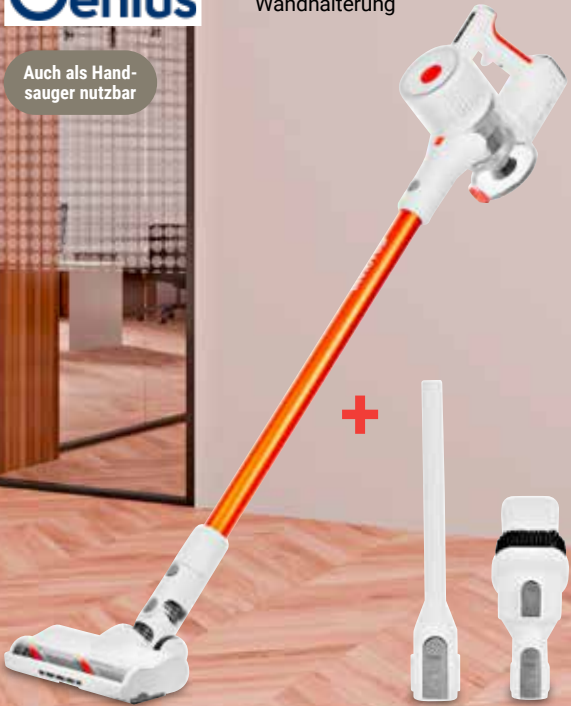

Hand-/Akkusauger Invictus X5

200 W, verlängerte Akkulaufzeit von bis zu 38 Min., wechselbarer Lithium-Ionen-Akku, LED-Akkuanzeige, verbessertes Filtersystem mit HEPA- und Multi-Zyklonfilter, Anti-Hair-Wrap Funktion, inkl. montierbare Wandhalterung

Auch als Handsauger nutzbar