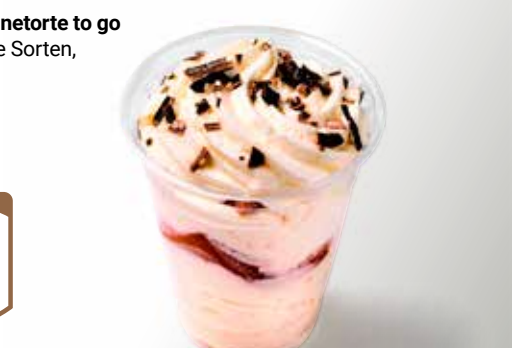

je 400 g
310

GLOBUS Weizensemmeln
Zum Aufbacken,
Stück = 0.17

10 Stück
165

GLOBUS Amerikaner Schwarz/Weiß
Mit verschiedenen Motiv-Dekoren,
Stück = 1.60

je 2 Stück
320

GLOBUS Eierschecke
Sächsische Art,
1 kg = 8.45

290 g
245

GLOBUS Sahnetorte to go
Verschiedene Sorten,
1 kg = 8.44

je 160 g
135

GLOBUS

Restaurant

Kinder unter 1,10 m

essen
gratis*

Bei GLOBUS sind die Kleinsten die Größten