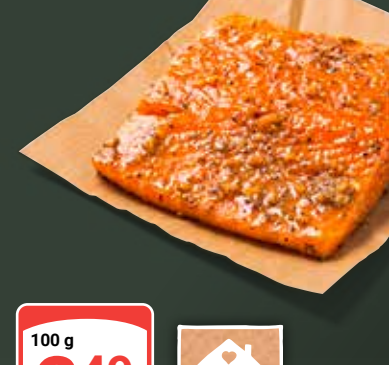

Räuchergarnelen
Herzhaftes Raucharoma

Dorade
Mariniert

Heringshappen in Dillcreme
Heringsfilet in einer
Dill-Joghurtcreme

Lachsfilet
Mariniert

**Frau Schreiners
Käse-Empfehlung:**

**Goldsepp
Alpenteufel**

Hartkäse mit Bergbauernrohnmilch
hergestellt, pikant-würzig, mit leicht
kristalliner Struktur, Rahmstufe, 180
Tage gereift