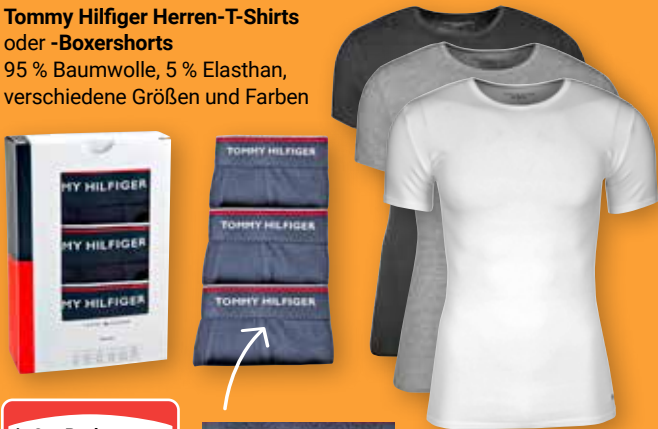

je 3er-Pack
27⁹⁹
~~44⁹⁰~~

TOMMY HILFIGER

Shirts auch in 3 x Weiß oder
3 x Schwarz erhältlich

Solange
der Vorrat
reicht

*Unverbindliche Preisempfehlung des Herstellers

Vollautomat ECAM290.81.TB

1.450 W, 15 bar, Wassertank: 1,8 l, herausnehmbare Brühgruppe, Kegelmahlwerk
mit 13 Mahlgradstufen, 6 voreingestellte Rezepte, paten-
tirtes Latte Crema-System für perfekten Milchschaum