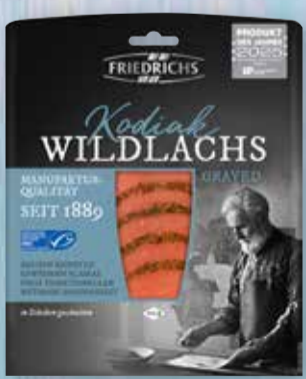

Filosofy Bougatsa mit Vanillecreme
Tiefgefroren, 1 kg = 3.47

862 g
299
3⁸⁹

Vegan