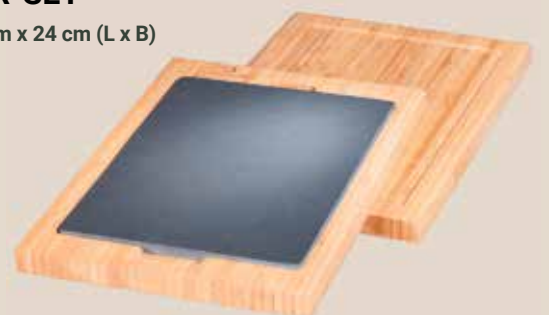

THERMO- SERVIER- UND SCHNEIDEBRETT, 2ER-SET

34 cm x 24 cm (L x B)

24,99 € **64%***
SPAREN

mit 10 Treuepunkten
Ohne Treuepunkte: 69,95 €
Sie sparen 44,96 €*