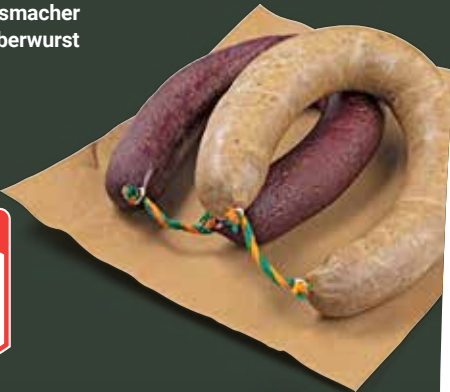

GLOBUS Hausmacher Blut- oder Leberwurst Im Ring

Probierpreis  
je kg  
5<sup>90</sup>  
6<sup>90</sup>

GLOBUS Weltmeisterbrot Weizenmischbrot mit verschiedenen Saaten und einem Mohn-Sesam-Dekor, mit Natursauerteig gebacken, 1 kg = 1.99