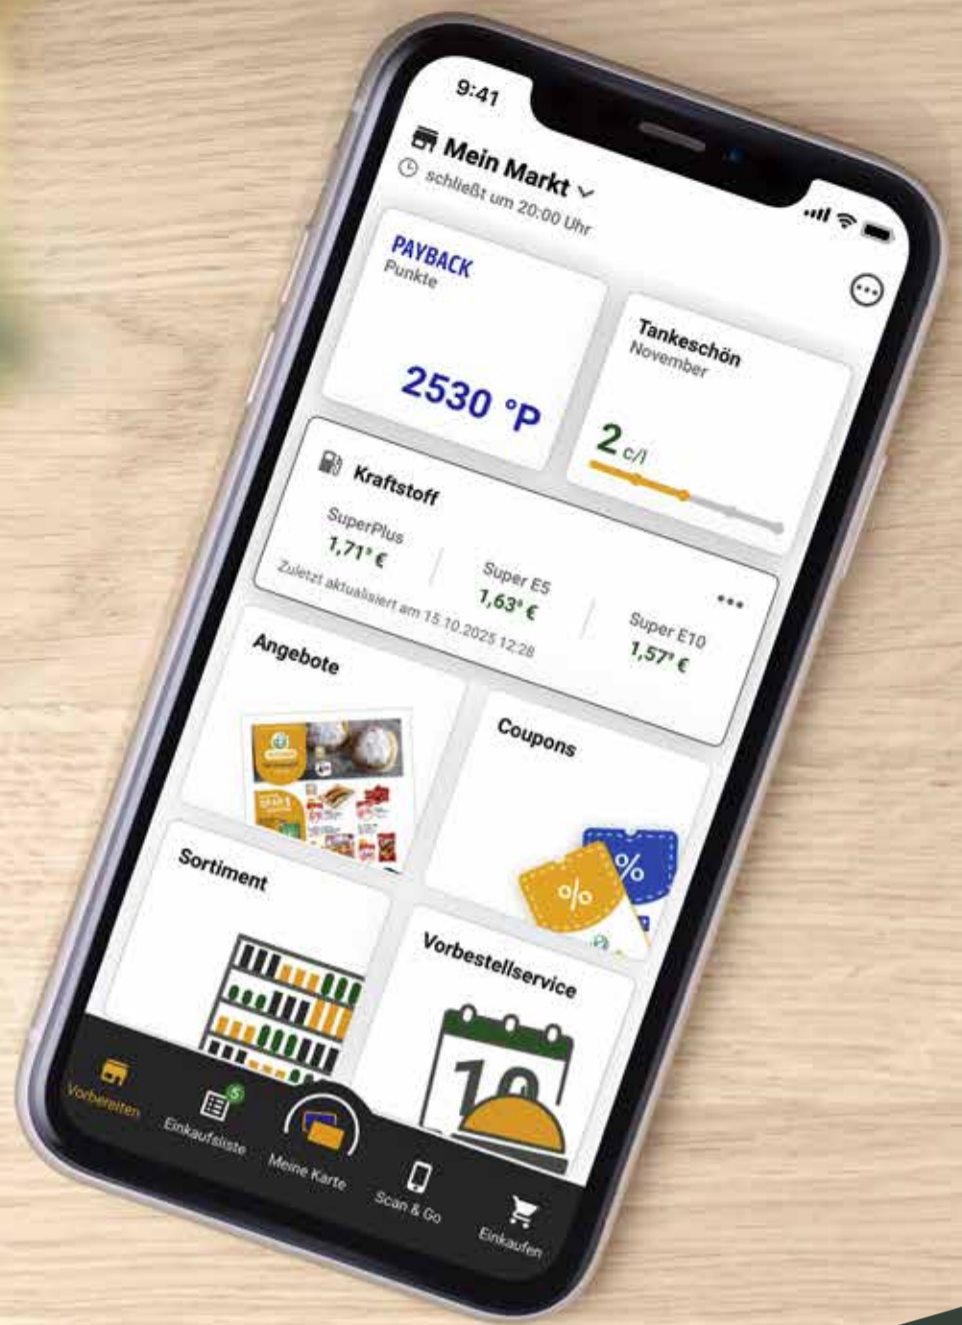

450 g
199
2⁴⁹

Conditorei Copenrath & Wiese
Altböhmischer Kuchen oder Kuchenliebe
Verschiedene Sorten, tiefgefroren,
1 kg = 4.79-8.09

je 740-1.250 g
599

Jetzt die GLOBUS App entdecken

Angebote, Coupons, Scan & Go und viele weitere Vorteile von *mein* GLOBUS und PAYBACK immer dabei.