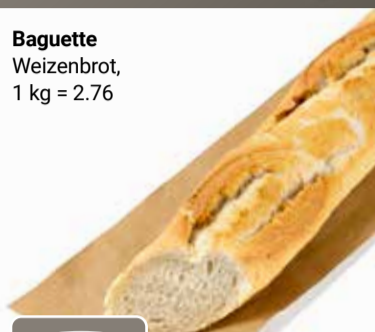

500 g
2 45

Laugen-Dinkelbrötchen
Mit 55 % Dinkel,
Stück = 0.80

2 Stück
1 60

Mehrkornbrötchen
Stück = 0.43

3 Stück
1 30

Baguette
Weizenbrot,
1 kg = 2.76

250 g
0 69

Schweineohr
Blätterteiggebäck,
Stück = 0.90

2 Stück
1 80

Amerikaner
Glasiert,
Stück = 1.48

2 Stück
2 95

Nusschnecke
Hefegebäck mit
24 % Haselnüssen,
Stück = 0.90

2 Stück
1 80

GLOBUS Spritzkuchen
Mit Fondant,
Stück = 1.48

2 Stück
2 95

Saftiger Käsekuchen
Mit Mandarinen,
Stück = 1.30