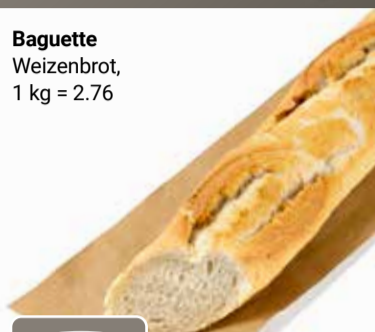

400 ml
149

Angebotspreis-Garantie! → globus.de/garantien

Frische- bäckerei

Krustenbrot
Roggenmischbrot
mit 32 % Roggenmehl

1 kg
1 50

Ruchmehlbrot
Weizenbrot,
1 kg = 5.25

400 g
2 10

Dinkelbrot
Aus Dinkelmehl,
Dinkelvollkornmehl
und 7 % Sonnen-
blumenkernen,
1 kg = 4.90