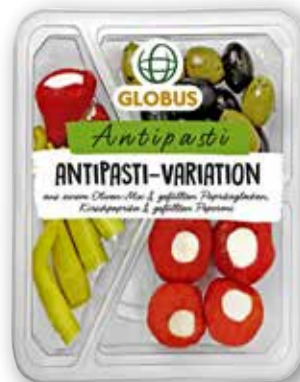

je 8 x 29 g
1.99
2.99

Meggle
Scheibenkäse
Verschiedene
Sorten, 1 kg:
10.60-12.72

je 125-150 g
1.59
2.39

Sachsenland Quark
Verschiedene Sorten,
1 kg = 2.95

je 200 g
0.59

Diese Woche
noch billiger!

GLOBUS Antipasti-Variation
Aus einem Olivenmix,
gefüllten Paprika-
glocken, Kirschpaprika
und gefüllten Peperoni,
1 kg = 14.24