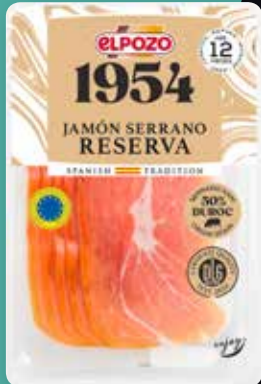

je 6 x 120 ml
1.79
1.99

Diese Woche noch billiger!

Oswald Schofrulade
Verschiedene Sorten, tiefgefroren,
1 kg = 23.00

je 130 g
2.99

GLOBUS Obst
Verschiedene Sorten,
tiefgefroren,
1 kg: 5.97-7.16

je 250-300 g
1.79

Elpozo Original
Serrano-Schinken
1 kg = 22.38

80 g
179

Alpro Not Milk,
Hafer- oder
Sojadrink
Verschiedene
Sorten

je 1 l
149

Discount-günstig
Bis zu **8.000** Produkte
discount-günstig!

Jeden Tag Mozzarella
Verschiedene Sorten,
1 kg = 5.52