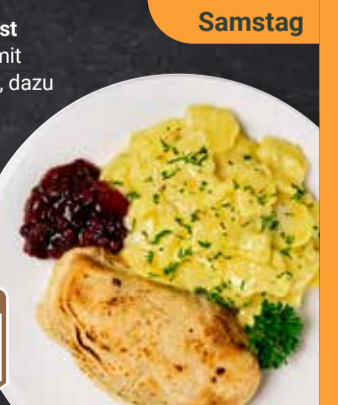

Informationen zu Allergenen und Zusatzstoffen entnehmen
Sie bitte den Aushängen in unserem GLOBUS Restaurant.