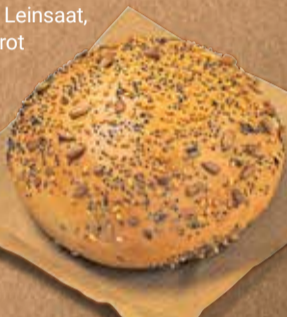

1.000 g
330

Snackinsel

Für den kleinen Hunger beim Großeinkauf: leckere Backwaren, Snacks und mehr.

1 Stück GLOBUS Plunder
+ 1 Kaffee nach Wahl

Kombiangebot

230

GLOBUS Saatsenmel
Weizensenmel mit Leinsaat, Roggenvollkornschrot und Haferflocken