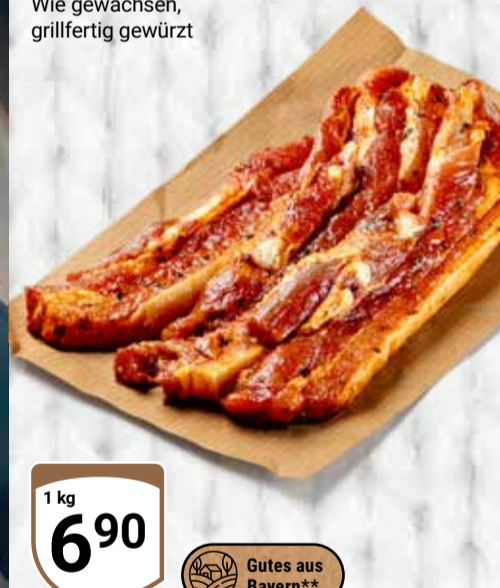

**GLOBUS
Schweinebauchscheiben**
Wie gewachsen,
grillfertig gewürzt

**GLOBUS
Schwenkbraten**
Vom frischen Schweinehals,
grillfertig gewürzt

1 kg
6⁹⁰

*Vom Bauernhof
auf'n Teller: Nach-
haltig und regional*

Wenn Rinder auf bayerischen Höfen aufwachsen, sorgt das nicht nur für eine hohe Fleischqualität, sondern auch für das typisch regionale Aroma unserer Fleisch- und Wurstspezialitäten. Kurze Wege zu vertrauten Landwirten und Züchtern sind zudem gut fürs Klima und stärken die Region.