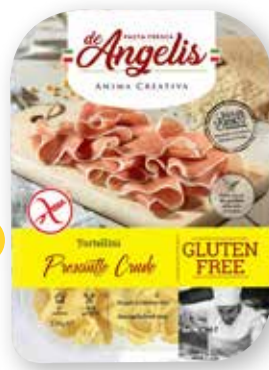

Glutenfrei

je 250 g
349
3⁹⁹

Iglo Fischstäbchen
Tiefgefroren, 1 kg = 11.08