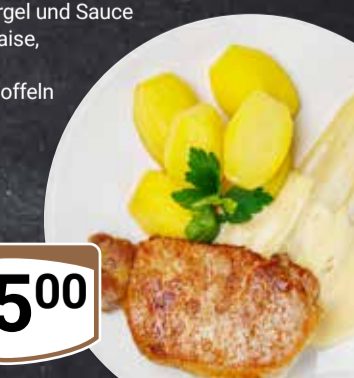

Samstag

Schweinerückensteak
mit Spargel und Sauce
Hollandaise,
dazu
Salzkartoffeln

1500