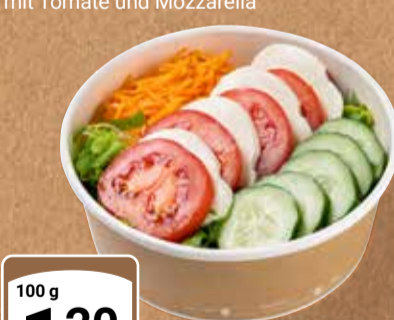

Hackbraten
Rahmsauce
Karottengemüse,
dazu Petersilien-
kartoffeln

850

Räucherlachs-Semmel

400

Aus unserer Eigenproduktion

Blattsalat
mit Tomate und Mozzarella

100 g
120

Bohnensalat
mit Speck,
1 kg = 8.63