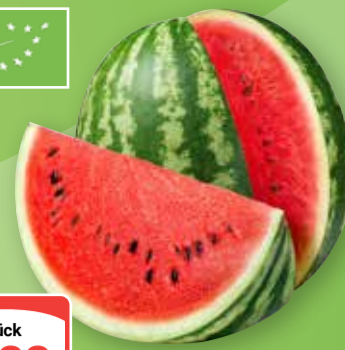

pro Stück
3 33

Bio Mini-Wassermelonen rot, kernarm
Ursprung Spanien, KL II

Kiwis gelb „Jumbo“
Ursprung Neuseeland, Sorte Sungold, KL I

Extra große Früchte

pro Stück
0 99

Kiwis grün „Jumbo“
Ursprung Neuseeland, Sorte Hayward, KL I