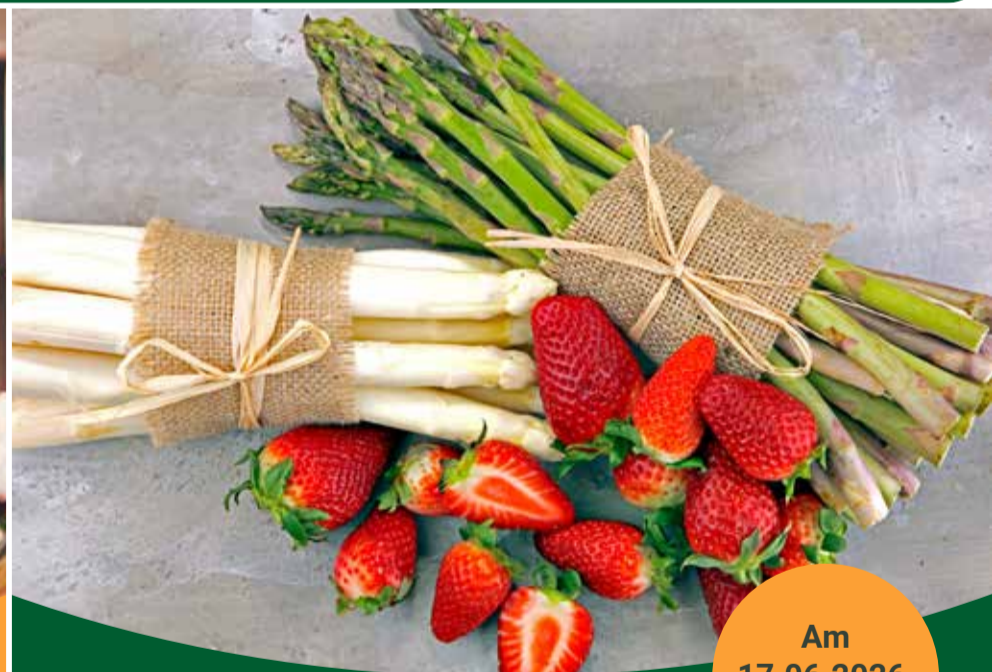

Am
17.06.2026,
17.00 Uhr

Seminar Spargel und Erdbeeren

Teilnehmen und genießen

Die Temperaturen steigen und unser Lieblingsgemüse kommt endlich
wieder frisch vom Feld zu uns auf den Teller.
Bei unserem diesjährigen Kundenabend informieren wir Sie über Anbau,
Ernte und Weiterverarbeitung der gesunden Stangen. Außerdem gibts
viele weitere Tipps und Tricks rund um die Erdbeere von unseren
Fachberatern Marcel und Sofia Strobel. Abgerundet wird der Abend mit
einem leckeren 3-Gang-Menü. Natürlich passend zum Thema Spargel
und Beeren, inklusive einem Begrüßungscocktail.
Wir freuen uns über Ihren Besuch.

Eintrittskarten und weitere Informationen
erhalten Sie an unserem Empfang im Markt.

pro Person
35.00