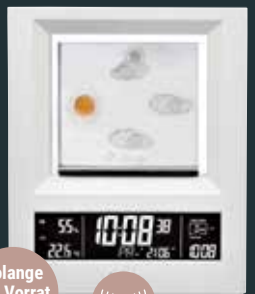

Wetterstation WS 6620
In Glas gelaserte 3D-Wettersymbole, farbige LED-Anzeige, Wettervorhersage, für Innen und Außen: Temperatur in °C/°F und Luftfeuchte, Luftdruck und -historie, inkl. Funkuhr mit Snooze, Klavierlack-Optik, 161 x 35 x 203 mm, mit Netzteil, Batteriebetrieb möglich

29⁹⁹
119^{99*}

Solange der Vorrat reicht