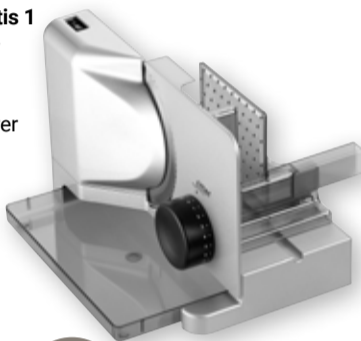

ab **89<sup>99</sup>**  
149<sup>99\*</sup>

Passend dazu:  
Keeper Mikrowellenabdeckhaube 1.99 (2.99\*)

**Allesschneider Fortis 1**  
65 W, Wellenschliffmesser: Ø 17 cm, Schnittstärke: bis 20 mm, abnehmbare Schlitten, Auffangschale, Kabeldepot