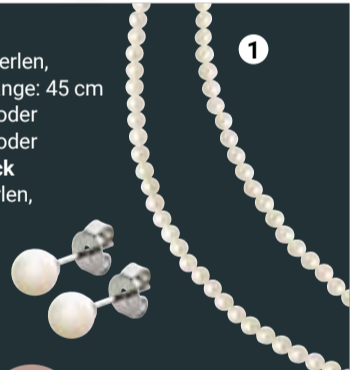

Silber-Collier
Mit Muschelkernperlen, Ø 3 oder 4 mm, Länge: 45 cm
1. **12.99** (17.99*) oder
2. **14.99** (19.99*) oder
Silber-Ohrschmuck
Mit Süßwasserperlen, Ø 5-5,5 mm: **9.99** (14.99*)

ab **9⁹⁹**
14^{99*}

Solange der Vorrat reicht

Silber 925

20% Rabatt**
auf die Marke Ormagé

Vom 07.-11.04.2026 erhalten Sie 20 % Rabatt** auf einen Artikel der Marke Ormagé ab einem Einkaufswert von 10 € aus unserem vorrätigen Sortiment.

**Ausgenommen reduzierte Artikel und Werbeware aus unserem Faltblatt KW15 (gültig vom 07.-11.04.2026).