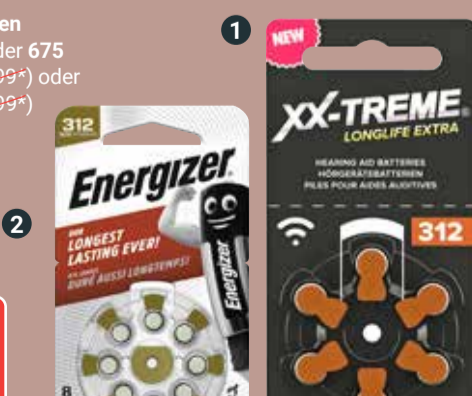

Hörgerätezellen
10, 13, 312 oder 675
1. Je **1.99** (2.99*) oder
2. Je **3.99** (5.99*)

ab **1⁹⁹**
2^{99*}