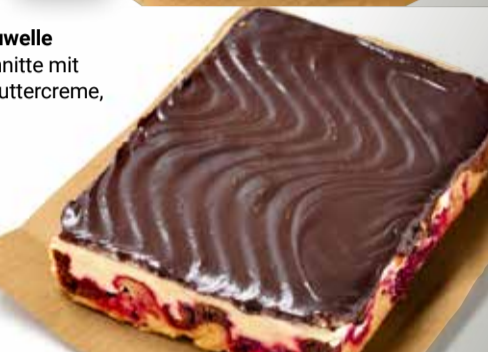

GLOBUS Obsttörtchen
Verschiedene Sorten,
mit kakaohaltiger Fettglasur,
Stück = 2.20

je 2 Stück
440