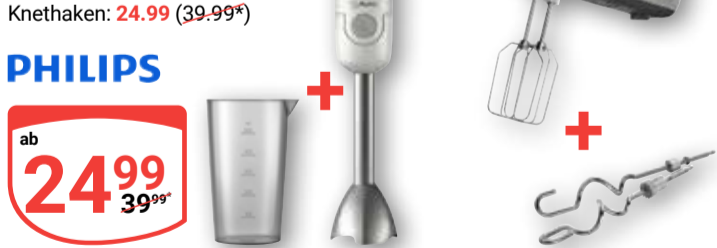

PHILIPS

ab **24.99**
~~39.99*~~