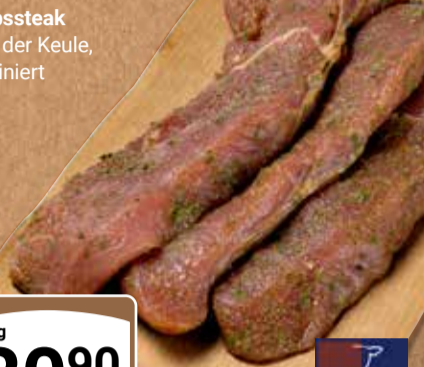

1 kg
20,90

GLOBUS Roastbeef
Vom Charolais-Jungbullen, grillfertig mariniert, geschnitten