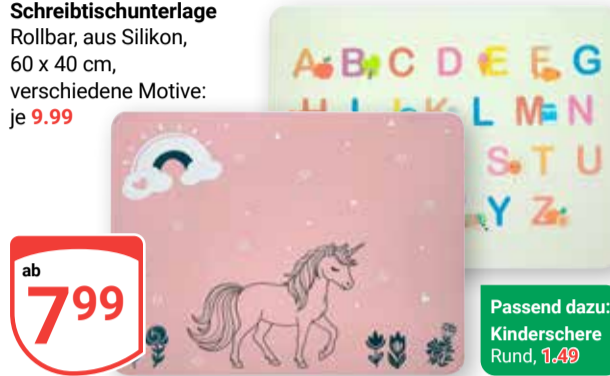

Bastelunterlage
Rollbar, aus Silikon: **7.99** oder **Schreibtischunterlage**
Rollbar, aus Silikon, 60 x 40 cm, verschiedene Motive: je **9.99**

ab **7.99**

Passend dazu:
Kinderschere Rund, **1.49**

Bastelkleber
Schnell trocknend, nach dem Trocknen transparent, 90 g: **2.49**
Alleskleber Flinke Flasche
90 g oder **Stic Vorteilspack**
+ 1 Stic Magic gratis, 3 x 21 g: je **2.99**
1 kg: 27.6–47.46

ab **2.49**