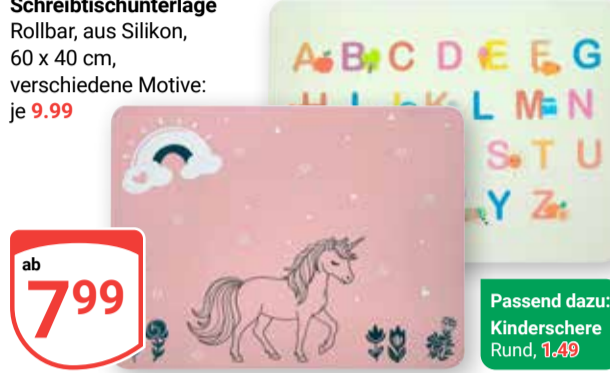

Bastelunterlage
Rollbar, aus Silikon: **7.99** oder **Schreibtischunterlage**
Rollbar, aus Silikon, 60 x 40 cm, verschiedene Motive: je **9.99**

ab **7.99**

Passend dazu:
Kinderschere Rund, **1.49**

Bastelkleber
Schnell trocknend, nach dem Trocknen transparent, 90 g: **2.49**
Alleskleber Flinke Flasche
90 g oder **Stic Vorteilspack**
+ 1 Stic Magic gratis, 3 x 21 g: je **2.99**
1 kg: 27.6–47.46

ab **2.49**