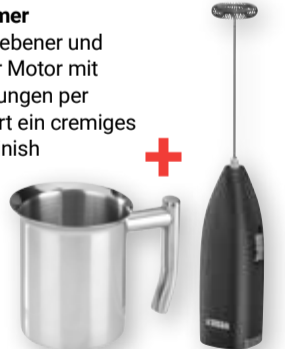

+ Edelstahl-Milchkännchen
gratis dazu!

Vollautomat ECAM 12.121.B
1.450 W, 15 bar, Wassertank:
1,8 l, auch für Kaffeepulver
geeignet, 13-stufiges
Mahlwerk, herausnehmbare
Brüheinheit, Milchaufschäumer