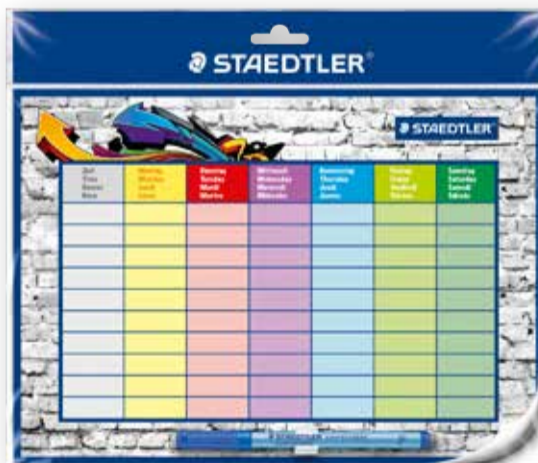

**Radierbarer Stift**  
Verschiedene Ausführungen und Farben

je Artikel  
**1<sup>99</sup>**  
~~2<sup>50</sup>\*~~

**Stundenplan Lumocolor®**  
Kunststoff, abwischbar, inkl. wasserlöslichem Foliestift und Stiftklemme

Passend dazu:  
Foliestift Lumocolor  
**2,49** (2,75\*)

**STAEOTLER**

**2<sup>99</sup>**  
~~8<sup>00</sup>\*~~

**Geschwister-Schultüte**  
Mit Krepp- oder Tüllverschluss, verschiedene Motive und Größen von 12–35 cm: von **0.99** bis **2.99**