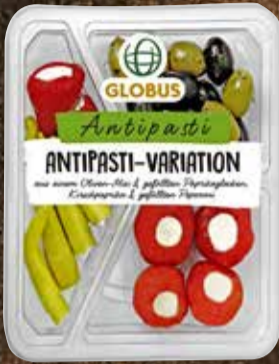

750 g  
**3<sup>49</sup>** 4<sup>49</sup>

**GLOBUS Antipasti-Variation**  
Aus einem Olivenmix, gefüllten Paprikaglocken, Kirschpaprika und gefüllten Peperoni, 1 kg = 14.24

210 g  
**2<sup>99</sup>** 3<sup>49</sup>