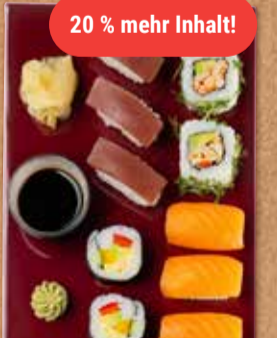

An unserer Sushitheke

GLOBUS Spezial
Lachs- und Thunfisch-Nigiri, Inside Out
mit Flusskrebse und Avocado, vegetarische
Riesenrolle mit japanischer Mayonnaise,
Tamago, Avocado, Gurke und Paprika,
Ingwer, Wasabi und Sojasauce,
1 kg = 30.28

20% mehr Inhalt!

363 g
1099

GLOBUS Sesam's Palace
9 Stück, Inside Out
mit weißem und
rotem Sushi-Reis,
Lachs, Avocado,
Frischkäse
und Sesam,
1 kg = 28.13

So entsteht
unser Sushi

284 g
799