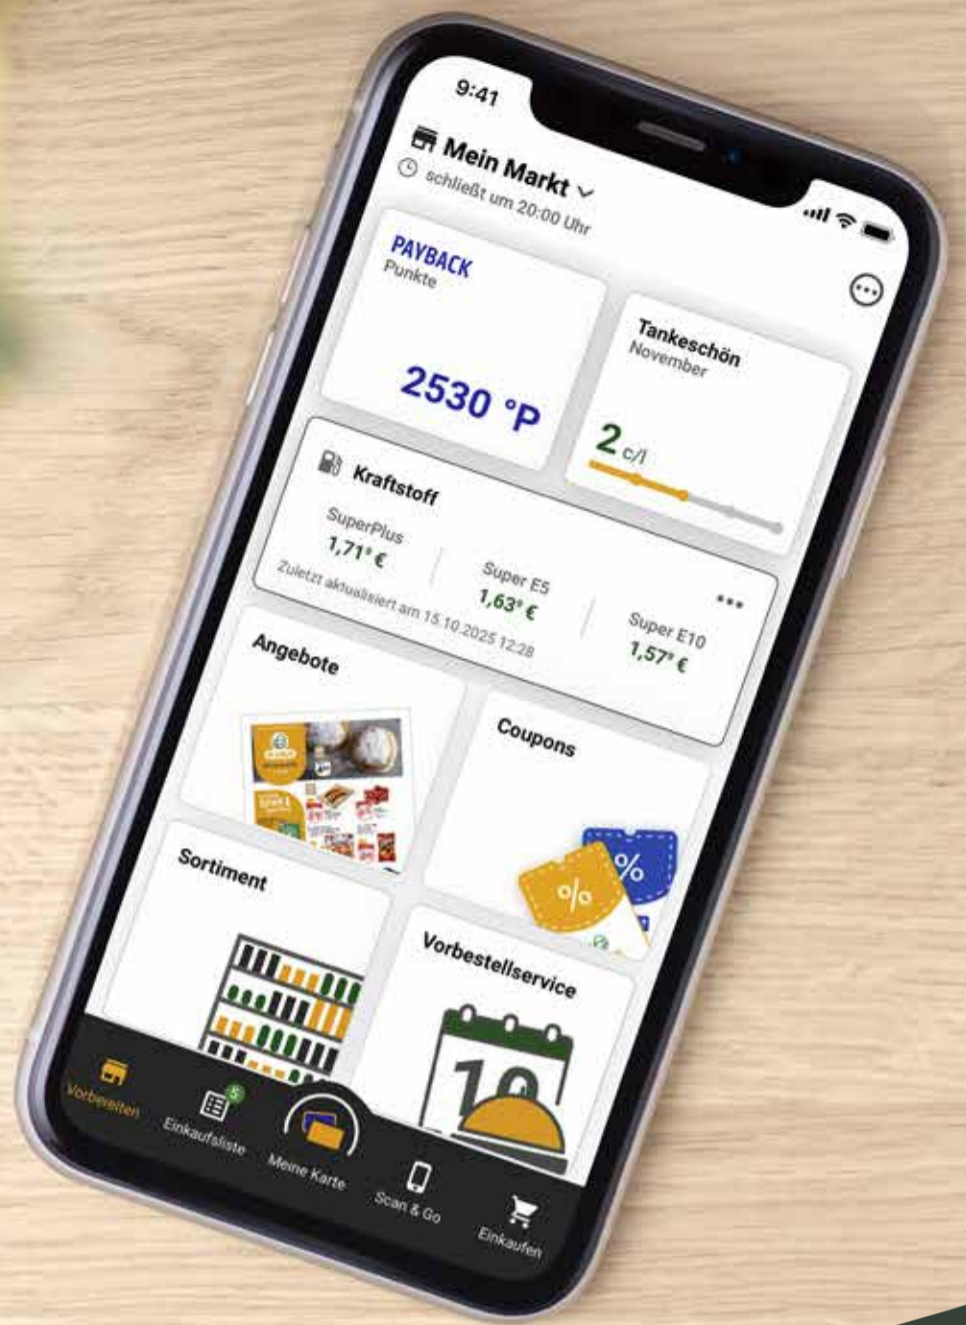

Jetzt die GLOBUS App entdecken

Angebote, Coupons, Scan & Go und viele weitere Vorteile von *mein* GLOBUS und PAYBACK immer dabei.

Jetzt *mein* GLOBUS mit PAYBACK verknüpfen!

globus.de/app