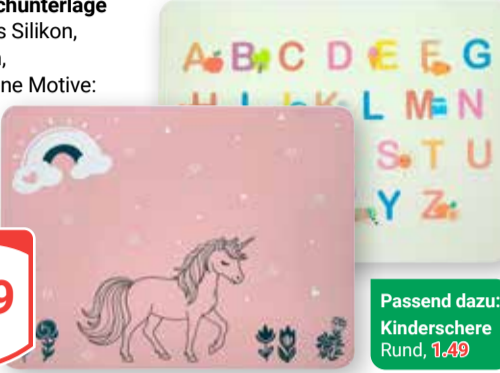

Bastelunterlage
Rollbar, aus Silikon: **7.99** oder **Schreibtischunterlage**
Rollbar, aus Silikon, 60 x 40 cm, verschiedene Motive: je **9.99**

ab **7.99**

Passend dazu:
Kinderschere Rund, **1.49**

Bastelkleber
Schnell trocknend, nach dem Trocknen transparent, 90 g: **2.49**
Alleskleber Flinke Flasche
90 g oder **Stic Vorteilspack**
+ 1 Stic Magic gratis, 3 x 21 g: je **2.99**
1 kg: 27.6–47.46

ab **2.49**