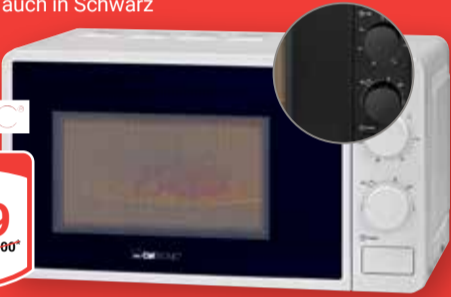

Auch als Hand-
sauger nutzbar

PROFI CARE

69⁹⁹
159^{90*}

Mikrowelle MW 791
700 W, Garraum: 20 l,
Drehteller: Ø 24,5 cm, Außenmaße:
45 x 25,5 x 34 cm, 6 Leistungsstufen,
Timer-Funktion, auch in Schwarz
erhältlich

Passend dazu:
**Keeper Mikro-
wellenabdeckhaube**
1.99 (2.99*)

CLATRONIC

je Artikel
49⁹⁹
109^{90*}

Pfannen-Serie Belugo
Aluminium, antihafbeschichtet, scharfes und fettfreies
Anbraten, spülmaschinengeeignet, Ø 20 cm: 9.99 (29.90*),
Ø 24 cm: 12.99 (36.90*), Ø 28 cm: 14.99 (44.90*),
Ø 32 cm: 19.99 (59.90*) oder
Crêpespfanne Ø 26 cm: 12.99 (39.90*) oder
Grillpfanne 14.99 (54.90*)

ELO