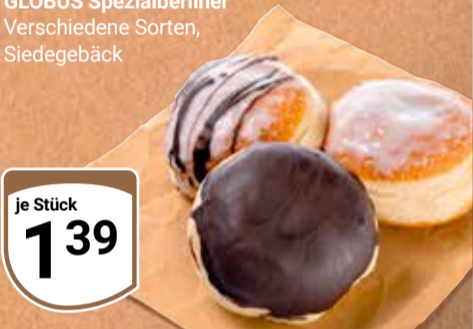

Je Stück
139

GLOBUS Elsässer Landbrot
80/20 Weizenmischbrot,
1 kg = 3.99

Auch als 500 g-Brot erhältlich

750 g
299