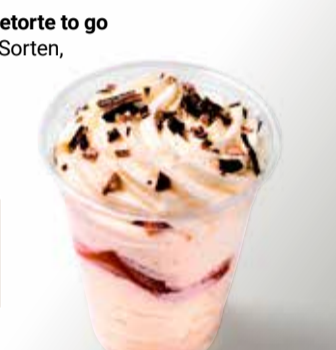

500 g
265

GLOBUS Kürbiskernbrötchen
Weizenbrötchen mit Kürbiskernen und Kürbissaft, sehr aromatisch,
Stück = 0.35

4 Stück
140

4 kaufen - nur 3 bezahlen

GLOBUS Weizenbrötchen
Zum Aufbacken,
Stück = 0.17

10 Stück
165

GLOBUS Sahnetorte to go
Verschiedene Sorten,
1 kg = 8.44

Je 160 g
135

GLOBUS Restaurant

Kinder unter 1,10 m

essen gratis*

Bei GLOBUS sind die Kleinsten die Größten

*Wenn die Begleitperson ein Hauptgericht bestellt, genießen Kinder unter 1,10 m Körpergröße ihr Essen umsonst.