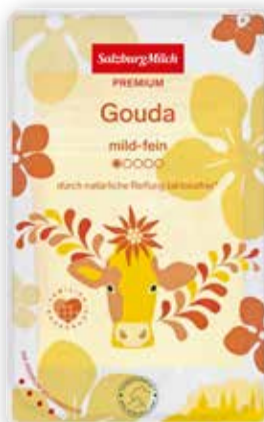

Mevgal Griechischer Joghurt
Verschiedene Sorten,
1 kg = 5.55-7.40

je 150-200 g
1.11
1.49

Berchtesgadener Land Topfen
Bayerischer Speisequark,
Mager-, Halbfett- oder
Rahmstufe,
1 kg = 3.96

je 250 g
0.99

Berchtesgadener Land Naturjoghurt
Mild, 1,5 % oder 4 % Fett,
1 kg = 1.78

je 500 g
0.89

Rügenwalder Mühle Veganer Aufschnitt
Verschiedene
Sorten, 1 kg:
13.88-15.86

Vegan

je 70-80 g
1.11

Hochland Gervais Hüttenkäse
Verschiedenen Sorten,
1 kg = 6.45-7.37

je 175-200 g
1.29
1.99

Salzburgmilch Bergkäse Scheiben
Verschiedene
Sorten,
1 kg = 13.27

je 150 g
1.99

Ergüllü Mediterrane Creme Dip oder Aufstrich
Verschiedene Sorten,
1 kg = 9.95-15.92

Glutenfrei

je 125-200 g
1.99

Zimbo Mettwurst
Verschiedene
Sorten,
1 kg = 12.42

je 120 g
1.49
1.79

Butaris Feines Butterschmalz
Zum Braten, Backen, Kochen und Frittieren,
1 kg = 13.96

250 g
3.49
4.49

Biskin Pflanzenfett

1 kg
3.49
3.99

Feinkost Reich Salzheringsfilets im Eimer
Abtropfgewicht 1 kg,
ohne Haut,
1 kg = 6.66

1,2 kg
7.99

Tillman's Toasty
Verschiedene Sorten, tiefgefroren,
1 kg = 10.68

je 280 g
2.99
3.99

Iglo Rahm-Spinat
Tiefgefroren, portionierbar,
1 kg = 2.39

750 g
1.79

Escal King Prawns
Verschiedene Sorten, tiefgefroren,
1 kg = 13.96-15.51

je 225-250 g
3.49

Conditorei Copenrath & Wiese Sahnerolle
Verschiedene Sorten,
tiefgefroren,
1 kg = 6.98

je 400 g
2.79

Yes Törtchen Multipack
Verschiedene Sorten,
1 kg = 17.60

je 96 g
1.69

Lieken Urkorn Schnittbrot
Verschiedene Sorten,
1 kg = 2.98-3.73

je 400-500 g
1.49
1.89

Leicht & Cross Mein Knusperbrot
Verschiedene
Sorten,
1 kg = 7.92

je 125 g
0.99

Bienenwirtschaft Meissen Blütenhonig
Flüssig oder Cremig

je 1 kg
7.99

More Nutrition Chunky Flavour
Verschiedene Sorten,
1 kg = 77.67

je 90 g
6.99

Gorilla Kaffeebohnen
Verschiedene Sorten

je 1 kg
19.49