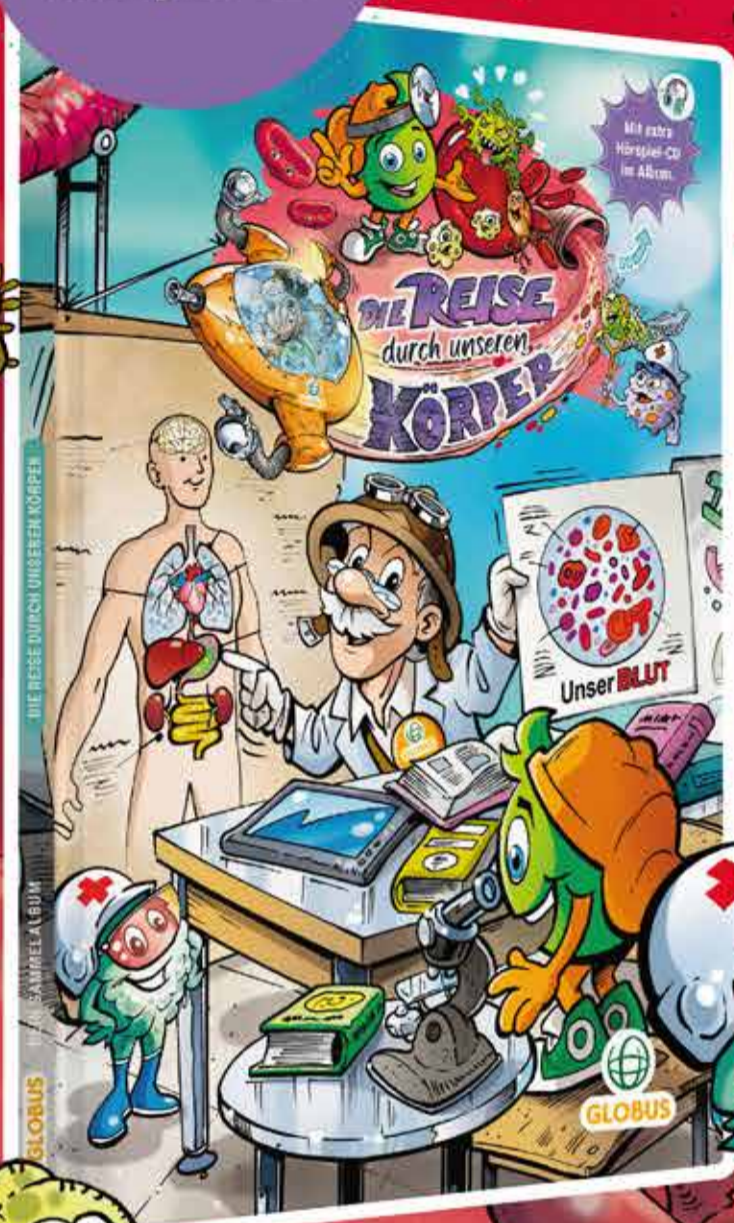

Sammel-
album mit extra
Hörspiel-CD