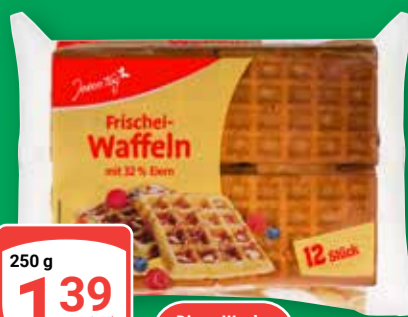

Diese Woche noch billiger!

250 g
139
159

Jeden Tag Frischeiwaffeln
Mit 32 % Eiern, 12 Stück, 1 kg = 5.56

250 g
139
149

Diese Woche noch billiger!

Jeden Tag Kondensmilch
4 % Fett,
1 kg = 1.91