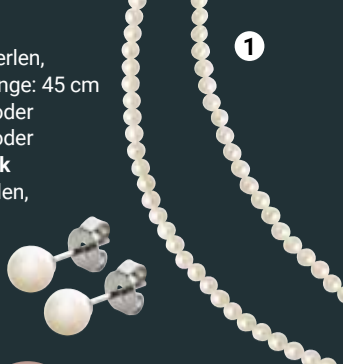

20% Rabatt**

auf die Marke Ormagé

Vom 07.-11.04.2026 erhalten Sie 20 % Rabatt** auf einen Artikel der Marke Ormagé ab einem Einkaufswert von 10 € aus unserem vorrätigen Sortiment.

**Ausgenommen reduzierte Artikel und Werbeware aus unserem Faltblatt KW15 (gültig vom 07.-11.04.2026).