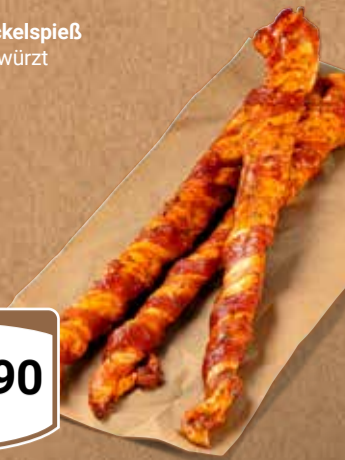

GLOBUS Fackelspieß
Grillfertig gewürzt

1 kg
13⁹⁰

GLOBUS Putenschwenkbraten
Grillfertig gewürzt

1 kg
14⁹⁰