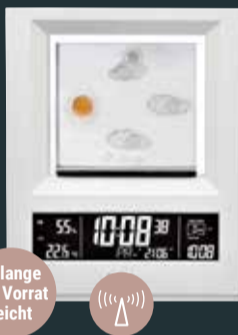

Edelstahl-Collier Joyful Colours 4357/10-1505
Swarovski®-Kristalle, synthetisches Tigerauge, Polaris, Glas geschliffen, Länge: 48 cm:

54.99 (99.00*)

Passendes Edelstahl-Armband Joyful Colours 4357/30-1505

Swarovski®-Kristalle, synthetisches Tigerauge, Glas geschliffen, Länge: 21 cm, (ohne Abbildung):

34.99 (59.00*)

Glanzpunkt
UNTER SCHMUCK

Silber-Collier

Mit Muschelkernperlen Ø 3 oder 4 mm, Länge: 45 cm

1. **12.99 (17.99*)** oder 2. **14.99 (19.99*)** oder

Silber-Ohrschmuck

Mit Süßwasserperlen, Ø 5-5,5 mm:

9.99 (14.99*)

20% Rabatt**

auf die Marke Ormagé

Vom 07.-11.04.2026 erhalten Sie 20 % Rabatt** auf einen Artikel der Marke Ormagé ab einem Einkaufswert von 10 € aus unserem vorrätigen Sortiment.

**Ausgenommen reduzierte Artikel und Werbeware aus unserem Faltblatt KW15 (gültig vom 07.-11.04.2026).

Modellbeispiele

ORNAGÉ

ab **34.99**
59.00*

Solange der Vorrat reicht

hand
MADE IN GERMANY

CŒUR DE LION

ab **9.99**
14.99*

Solange der Vorrat reicht

Silber 925

Herren-Armbanduhr Blue Dive FS5946

Quarz, Edelstahlgehäuse, Mineralglas, Lederband mit Dornschnelle, Datum, 10 bar

FOSSIL

69.99
159.00*

Solange der Vorrat reicht

42 mm

Smartwatch 2440014-001

2,01" TFT-Fullscreen, Telefonfunktion über Bluetooth, Benachrichtigungen, Sportmodi, Herzfrequenz, Blutsauerstoff, Schlafanalyse, ab Bluetooth 5.0, Android 5.1, iOS 10.0, verschiedene Farben

TT TIMETECH

Solange der Vorrat reicht

je Artikel **29.99**
79.95*

25% Rabatt***
auf Uhrbänder

Vom 07.-11.04.2026 erhalten Sie 25 % Rabatt*** auf ein Uhrband ab einem Einkaufswert von 10 € aus unserem vorrätigen Sortiment.

***Ausgenommen reduzierte Artikel und Werbeware aus unserem Faltblatt KW15 (gültig vom 07.-11.04.2026).

Modellbeispiele

Funk-Wecker Dream Mate