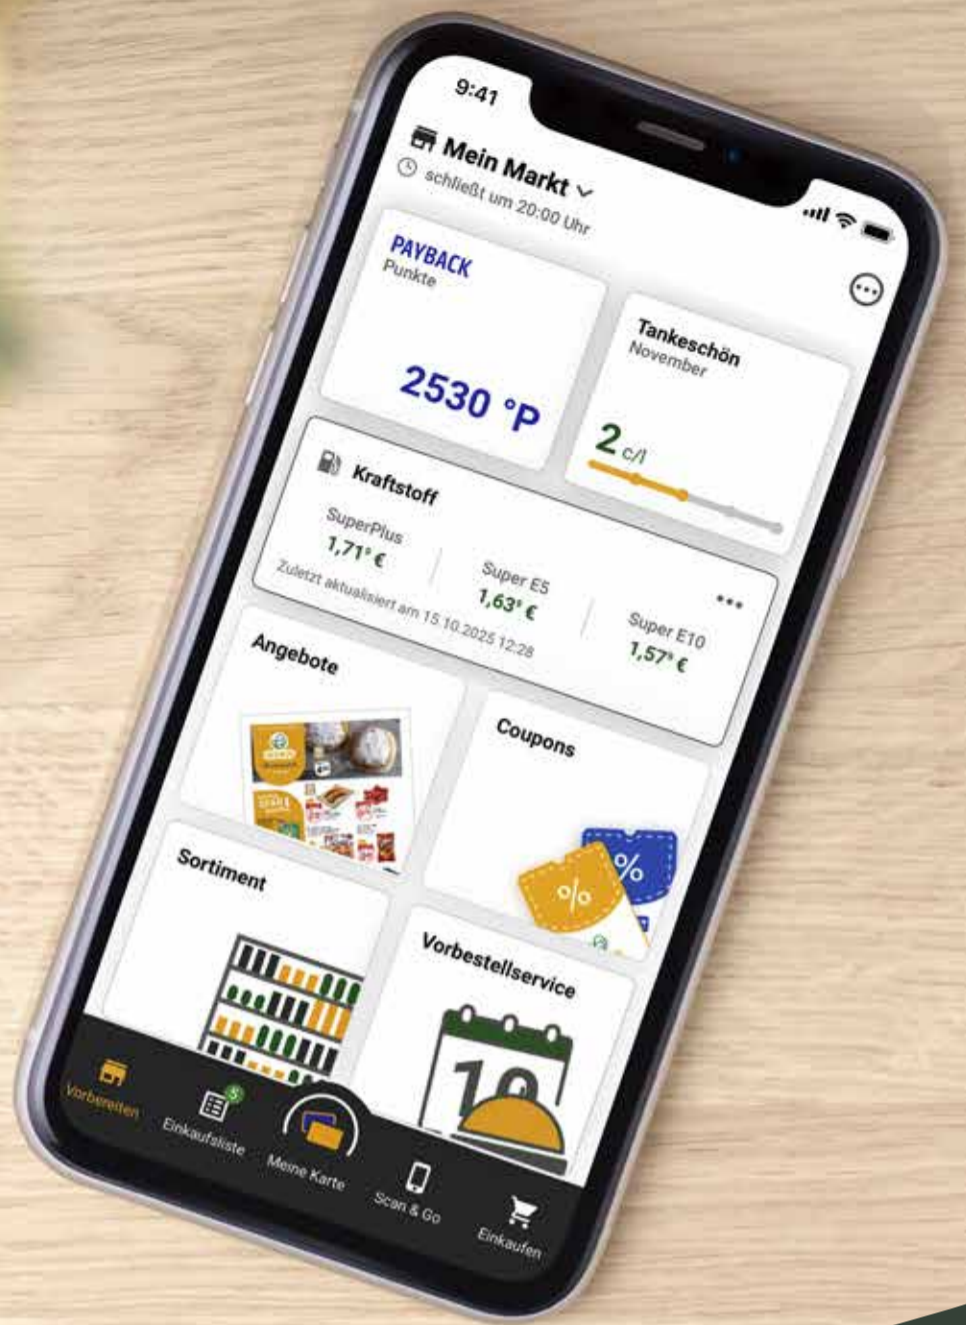

je 170-195 g  
**1.79**