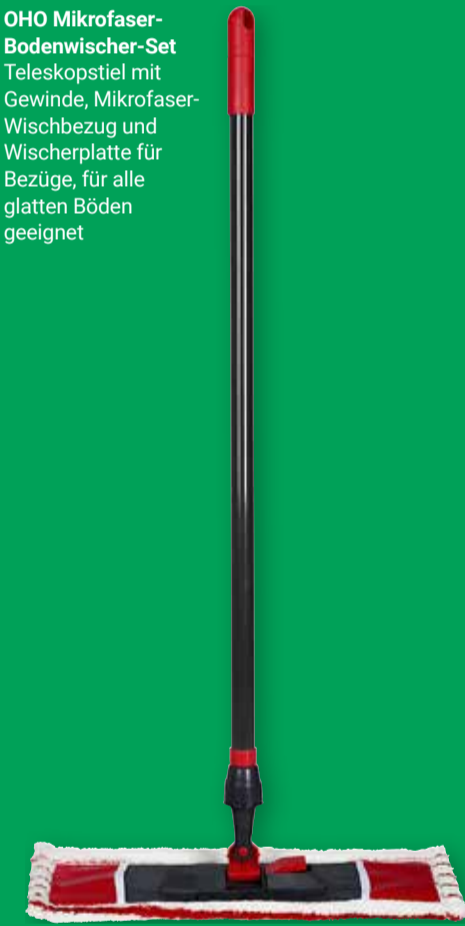

799

Diese Woche
noch billiger!

OHO Metall-Topfreiniger
Stück = 0.26

3er-Pack
079

Diese Woche
noch billiger!

OHO Haftnotizzettel
75 x 75 mm, 480 Stück, verschiedene Farben, sortiert

je Artikel
199

Diese Woche
noch billiger!

OHO Collegeblock
Karier oder liniert, A4, 80 Blatt