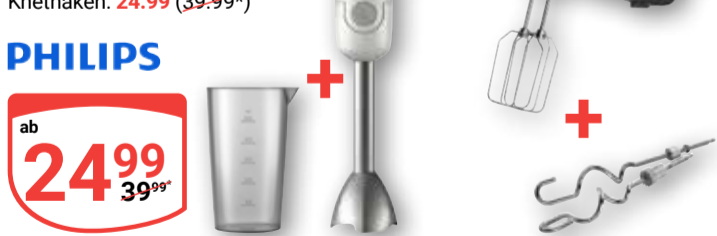

2. Handmixer HR3740

450 W, 5 Schaltstufen, Turbo-Funktion, 2 Schneebesens und Knethaken: **24.99** (39.99*)

ab **24.99**
~~39.99*~~