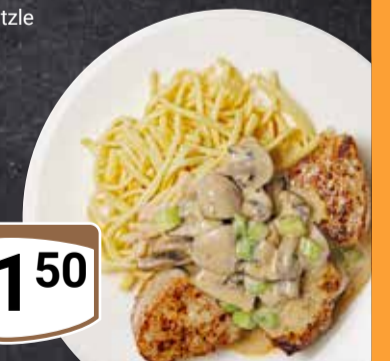

GLOBUS

Meisterbäckerei

Ich weiß, was in
unserem Teig steckt.
Weil ich ihn selbst
geknetet habe.

Frau Seibel,
Mitarbeiterin der Bäckerei

GLOBUS Malzkraftbrot
75/25 Weizenmischbrot,
mit Malz und Ölsamen,
1 kg = 5.70

500 g
285

Ein wahres Kraftpaket: Weizen, Roggen und Gerste bilden die Hauptbestandteile des Malzkraftbrots. Unser Tipp: Mit Salatblättern, Käse und Gurke erhalten Sie ein sättigendes Sandwich.

Snackinsel

Für den kleinen Hunger
beim Großeinkauf: leckere
Backwaren, Snacks
und mehr.

1 Stück GLOBUS Kuchen
+ 1 Kaffee nach Wahl

Kombiangebot

399

GLOBUS Kürbiskernbrot
1 kg = 3.73

500 + 250 g
280

+ 250 g
gratis dazu!

GLOBUS Eiweißbrot
Mit ca. 20 % Eiweiß und
ca. 5 % Kohlenhydrate,
1 kg = 6.64

450 g
299

GLOBUS Butterplunder
Mit Pudding und
frischen Erdbeeren,
Stück = 2.00

2 Stück
399

GLOBUS Weizenbrötchen
Stück = 0.13

11 Stück
139

11 kaufen -
nur 10 bezahlen

GLOBUS Käselaugenstange
Mit Speck,
Stück = 1.55

2 Stück
310

GLOBUS Mohn-Käsekuchen
Rund, ein ganzer Kuchen,
1 kg = 6.55

1.100 g
720

GLOBUS Deutschland-
Obsttorte
Biskuittorte mit
gemischtem Obst,
1 kg = 8.78

900 g
790

OLÉ
OLÉ
OLÉ

GLOBUS Oliven-Ciabatta
1 kg = 9.29

280 g
260

GLOBUS Brownieschnitte
Mit Walnüssen, Rührkuchen
mit kakaohaltiger Fettglasur,
1 kg = 15.37

270 g
415

GLOBUS Sahnetorte to go
Verschiedene Sorten,
ohne tierische
Gelatine,
1 kg = 12.50

je 160 g
200

GLOBUS

Restaurant

Lecker darf kein
Luxus sein! Darum
bieten wir Ihnen
beste Qualität zu
fairen Preisen.

Rindfleischstreifen
nach Stroganoff-Art
dazu Butterspätzle

1100

Sommerlicher Gemüseintopf
mit Wiener und Brötchen

650

Wechselnde Tagesgerichte

Hühnerfrikassee
Gärtnerin Art
mit Reis

Montag

850

Junge Küche:
Garden-Gourmet-Schnitzel
mit Paprikasauce
und Pommes frites

Dienstag

900

Schweinefilet
in Pilzrahmsauce
und Spätzle

Mittwoch