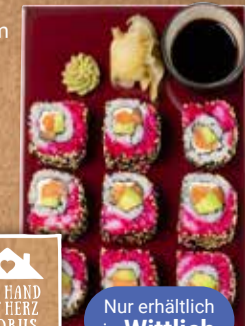

So entsteht
unser Sushi

GLOBUS Sesam's Palace
9 Stück, Inside Out
mit weißem und rotem
Sushi-Reis, Lachs,
Avocado, Frischkäse
und Sesam,
1 kg = 28.13

284 g
799

VON HAND
MIT HERZ
GLOBUS

Nur erhältlich
in Wittlich