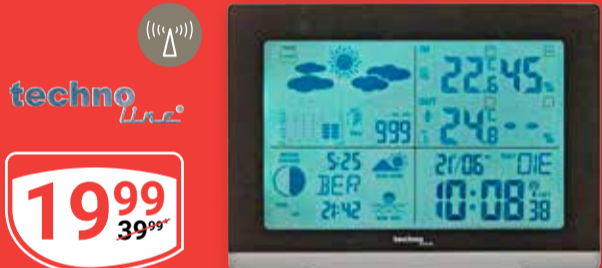

Wetterstation WS 6762

Vorhersage, Innen- und Außentemperatur, Luftfeuchte u. v. m., inkl. Funkuhr, Weckalarm, Snooze, 16 x 11 x 4 cm, inkl. Batterien